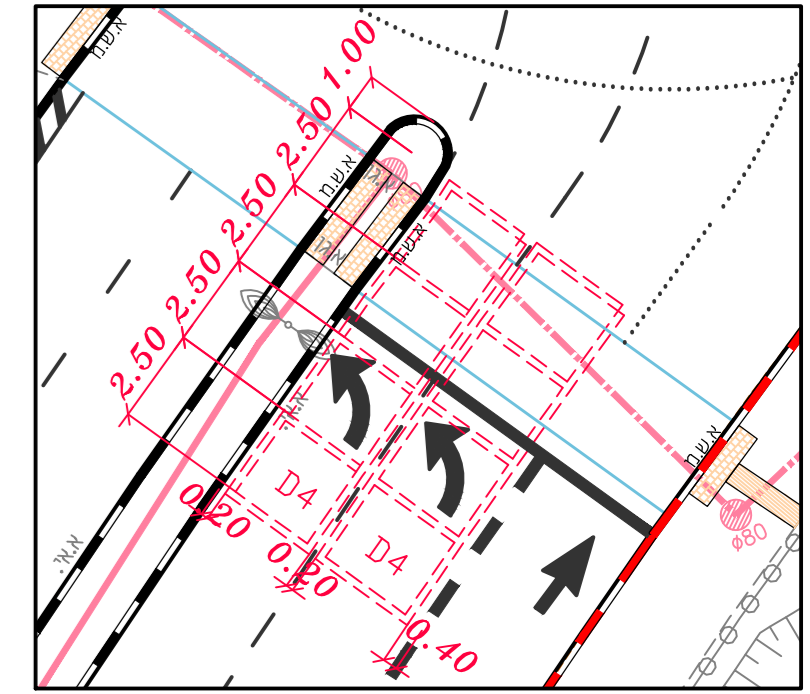

תרשים סביבה (without scale)

פרט נגלאי דל מחתכ וס
ק.מ 1:200

פרט נגלאי דל מחתכ D4
ק.מ 1:200

ישראל פולק - החרשה

אור	עור	הכנס	הכנס	הכנס	הכנס	הכנס	הכנס	הכנס	הכנס	הכנס	הכנס	הכנס	הכנס	הכנס	הכנס	הכנס	הכנס	הכנס	הכנס	הכנס																			
1	2	3	4	5	6	7	8	9	10	11	12	13	14	15	16	17	18	19	20	21	22	23	24	25	26	27	28	29	30	31	32	33	34	35	36	37	38	39	40

קובץ: ...
 ג. כנסת ...
 ח. רחוב ...

קריית גת

הסדר תרגום ומחזור בצומת:
החרושה - ישראל פולק

מטה מידה 1 : 250

מס	תיאור	מס	תיאור
19	פנס לד	1	פנס לד
18	פנס לד	2	פנס לד
17	פנס לד	3	פנס לד
16	פנס לד	4	פנס לד
15	פנס לד	5	פנס לד
14	פנס לד	6	פנס לד
13	פנס לד	7	פנס לד
12	פנס לד	8	פנס לד
11	פנס לד	9	פנס לד
10	פנס לד	10	פנס לד
9	פנס לד	11	פנס לד
8	פנס לד	12	פנס לד
7	פנס לד	13	פנס לד
6	פנס לד	14	פנס לד
5	פנס לד	15	פנס לד
4	פנס לד	16	פנס לד
3	פנס לד	17	פנס לד
2	פנס לד	18	פנס לד
1	פנס לד	19	פנס לד