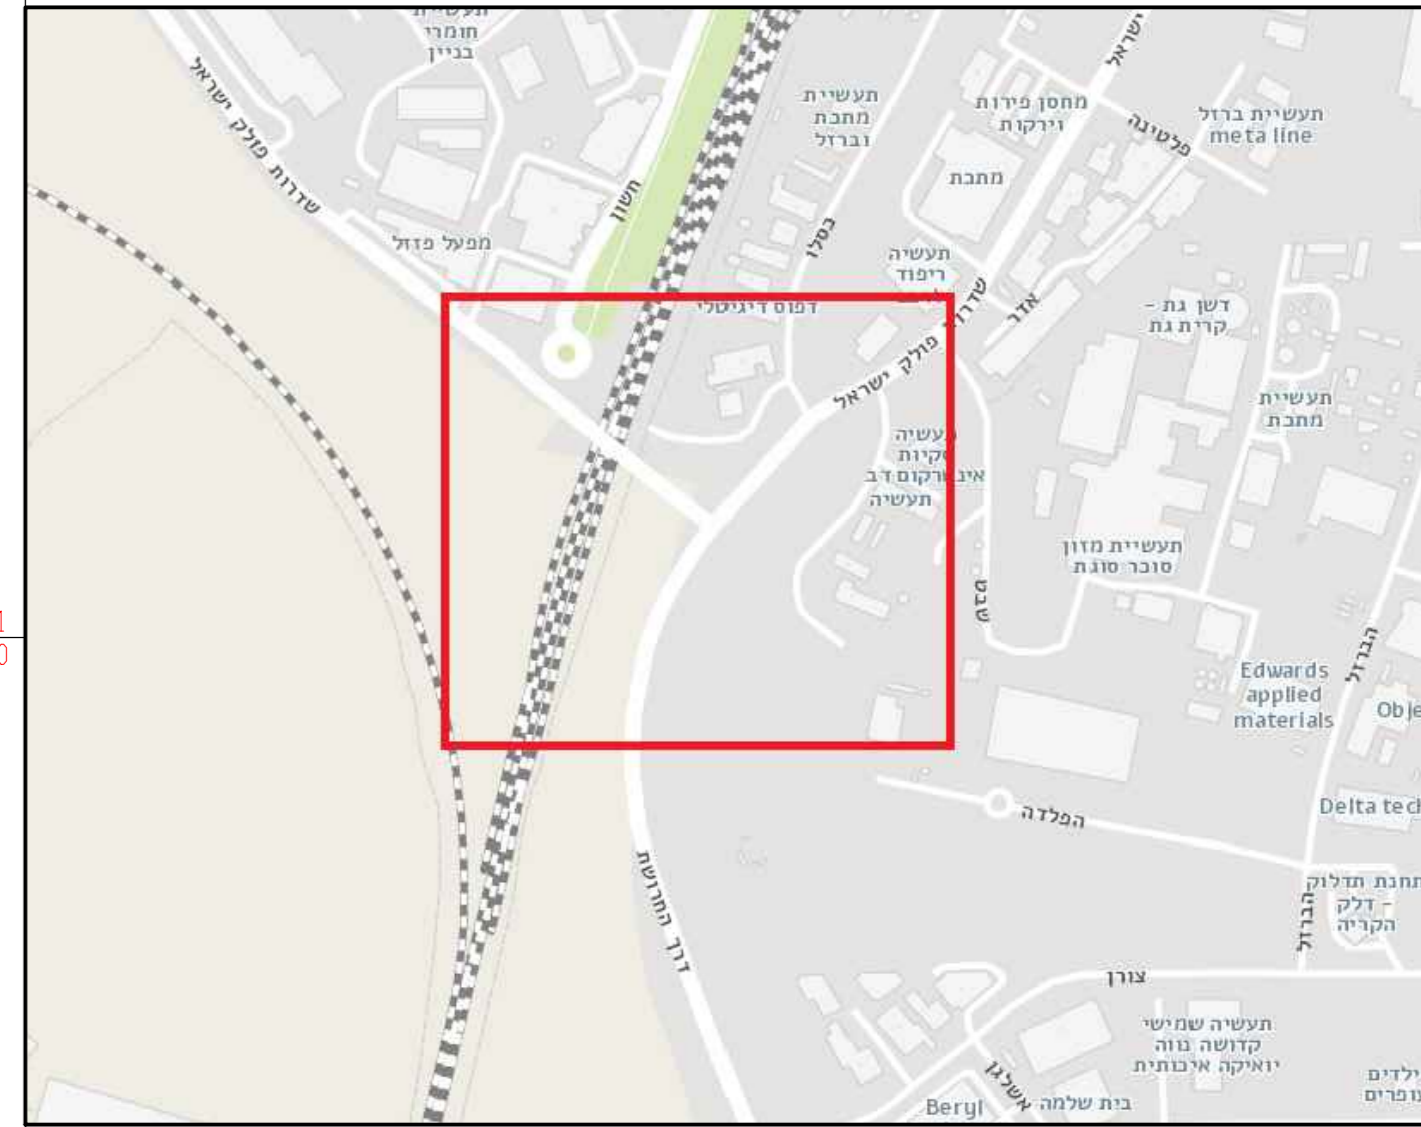

תרשים סביבה (without scale)

פרט נגלאי דל מחתכ וס
ק.מ 1:200

פרט נגלאי דל מחתכ D4
ק.מ 1:200

ישראל פולק - החרשה

אור	עור	הכנס	הכנס	הכנס	הכנס	הכנס	הכנס	הכנס	הכנס	הכנס	הכנס	הכנס	הכנס	הכנס	הכנס	הכנס	הכנס	הכנס	הכנס	הכנס																			
1	2	3	4	5	6	7	8	9	10	11	12	13	14	15	16	17	18	19	20	21	22	23	24	25	26	27	28	29	30	31	32	33	34	35	36	37	38	39	40

קובץ: ...
 ג. כנסת ...
 ח. רחוב ...

קריית גת

הסדר תרגום ומחזור בצומת:
החרושה - ישראל פולק

מטה מידה 1 : 250

מס	תיאור	מס	תיאור
19	פנס לד	1	פנס לד
18	פנס לד	2	פנס לד
17	פנס לד	3	פנס לד
16	פנס לד	4	פנס לד
15	פנס לד	5	פנס לד
14	פנס לד	6	פנס לד
13	פנס לד	7	פנס לד
12	פנס לד	8	פנס לד
11	פנס לד	9	פנס לד
10	פנס לד	10	פנס לד
9	פנס לד	11	פנס לד
8	פנס לד	12	פנס לד
7	פנס לד	13	פנס לד
6	פנס לד	14	פנס לד
5	פנס לד	15	פנס לד
4	פנס לד	16	פנס לד
3	פנס לד	17	פנס לד
2	פנס לד	18	פנס לד
1	פנס לד	19	פנס לד