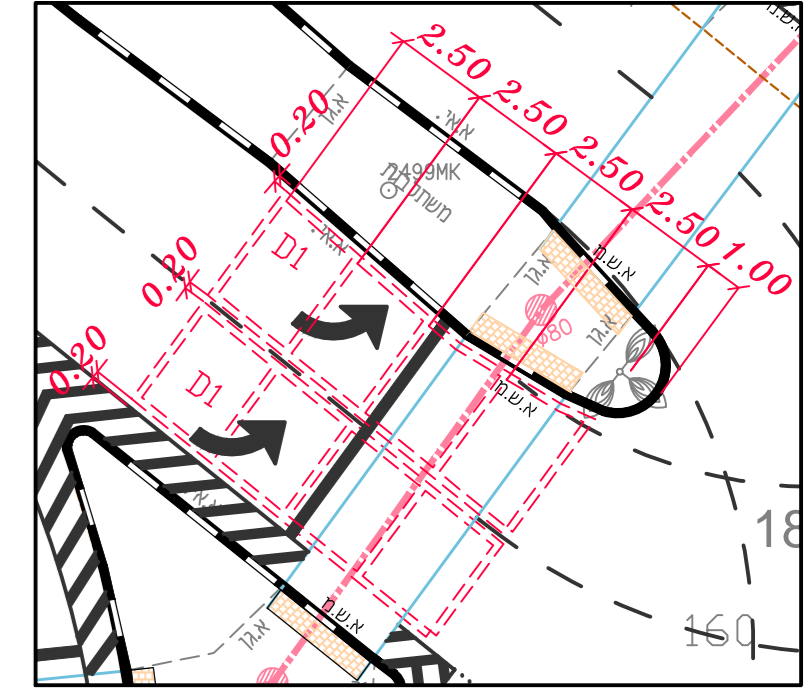

תרשים סביבה (without scale)

פרט נגלאי דל מחתכ וס
ק.מ 1:200

פרט נגלאי דל מחתכ D4
ק.מ 1:200

ישראל פולק - החרשה

אור	עור	הכנס	הכנס	הכנס	הכנס	הכנס	הכנס	הכנס	הכנס	הכנס	הכנס	הכנס	הכנס	הכנס	הכנס	הכנס	הכנס	הכנס	הכנס	הכנס																			
1	2	3	4	5	6	7	8	9	10	11	12	13	14	15	16	17	18	19	20	21	22	23	24	25	26	27	28	29	30	31	32	33	34	35	36	37	38	39	40

קובץ: ...
 ג. כנסת ...
 ח. רחוב ...

קריית גת

הסדר תרגום ומחזור בצומת:
החרושה - ישראל פולק

מטה מידה 1 : 250

מס	תיאור	מס	תיאור
19	פנס לד	1	פנס לד
18	פנס לד	2	פנס לד
17	פנס לד	3	פנס לד
16	פנס לד	4	פנס לד
15	פנס לד	5	פנס לד
14	פנס לד	6	פנס לד
13	פנס לד	7	פנס לד
12	פנס לד	8	פנס לד
11	פנס לד	9	פנס לד
10	פנס לד	10	פנס לד
9	פנס לד	11	פנס לד
8	פנס לד	12	פנס לד
7	פנס לד	13	פנס לד
6	פנס לד	14	פנס לד
5	פנס לד	15	פנס לד
4	פנס לד	16	פנס לד
3	פנס לד	17	פנס לד
2	פנס לד	18	פנס לד
1	פנס לד	19	פנס לד